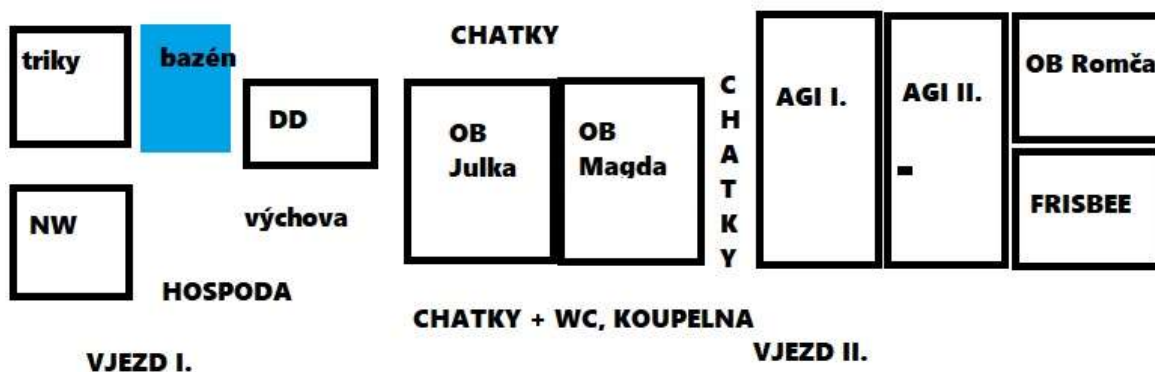

Čtvrtek

20:00 Táborová tombolová hra - pokud máte doma nějaké věci do tomboly, budeme rádi když přispějete drobností

Pátek

Odjezd po výcviku

Nákres ploch:

Hledání pokladu:

Během celého tábora se můžete vydat hledat „poklady“, v okolí areálu je umístěno 5 krabiček označených číslem 1-5. Když najdete a vyluštíte tajenku, získá te tak výhodu v tombolové hře, která se bude konat ve čtvrtek. Tajenku odevzáte na tombole.