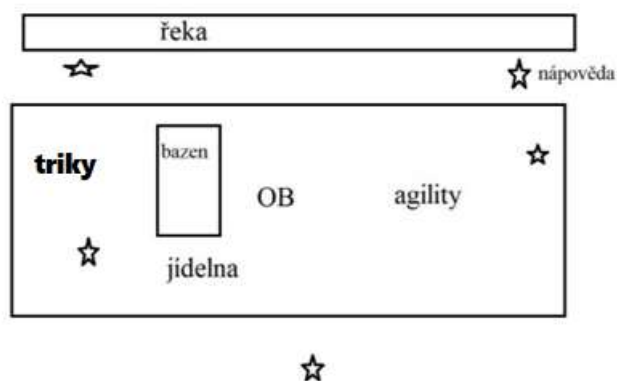

Čtvrtek

20:00 Táborová tombolová hra - pokud máte doma nějaké věci do tomboly, budeme rádi když přispějete drobností

Pátek

Odjezd po výcviku

Nákres ploch:

Hledání pokladu:

Během celého tábora se můžete vydat hledat „poklady“, v okolí areálu je umístěno 5 krabiček označených číslem 1-5. Když najdete a vyluštíte tajenku, získá te tak výhodu v tombolové hře, která se bude konat ve čtvrtek. Tajenku odevzáte na tombole.